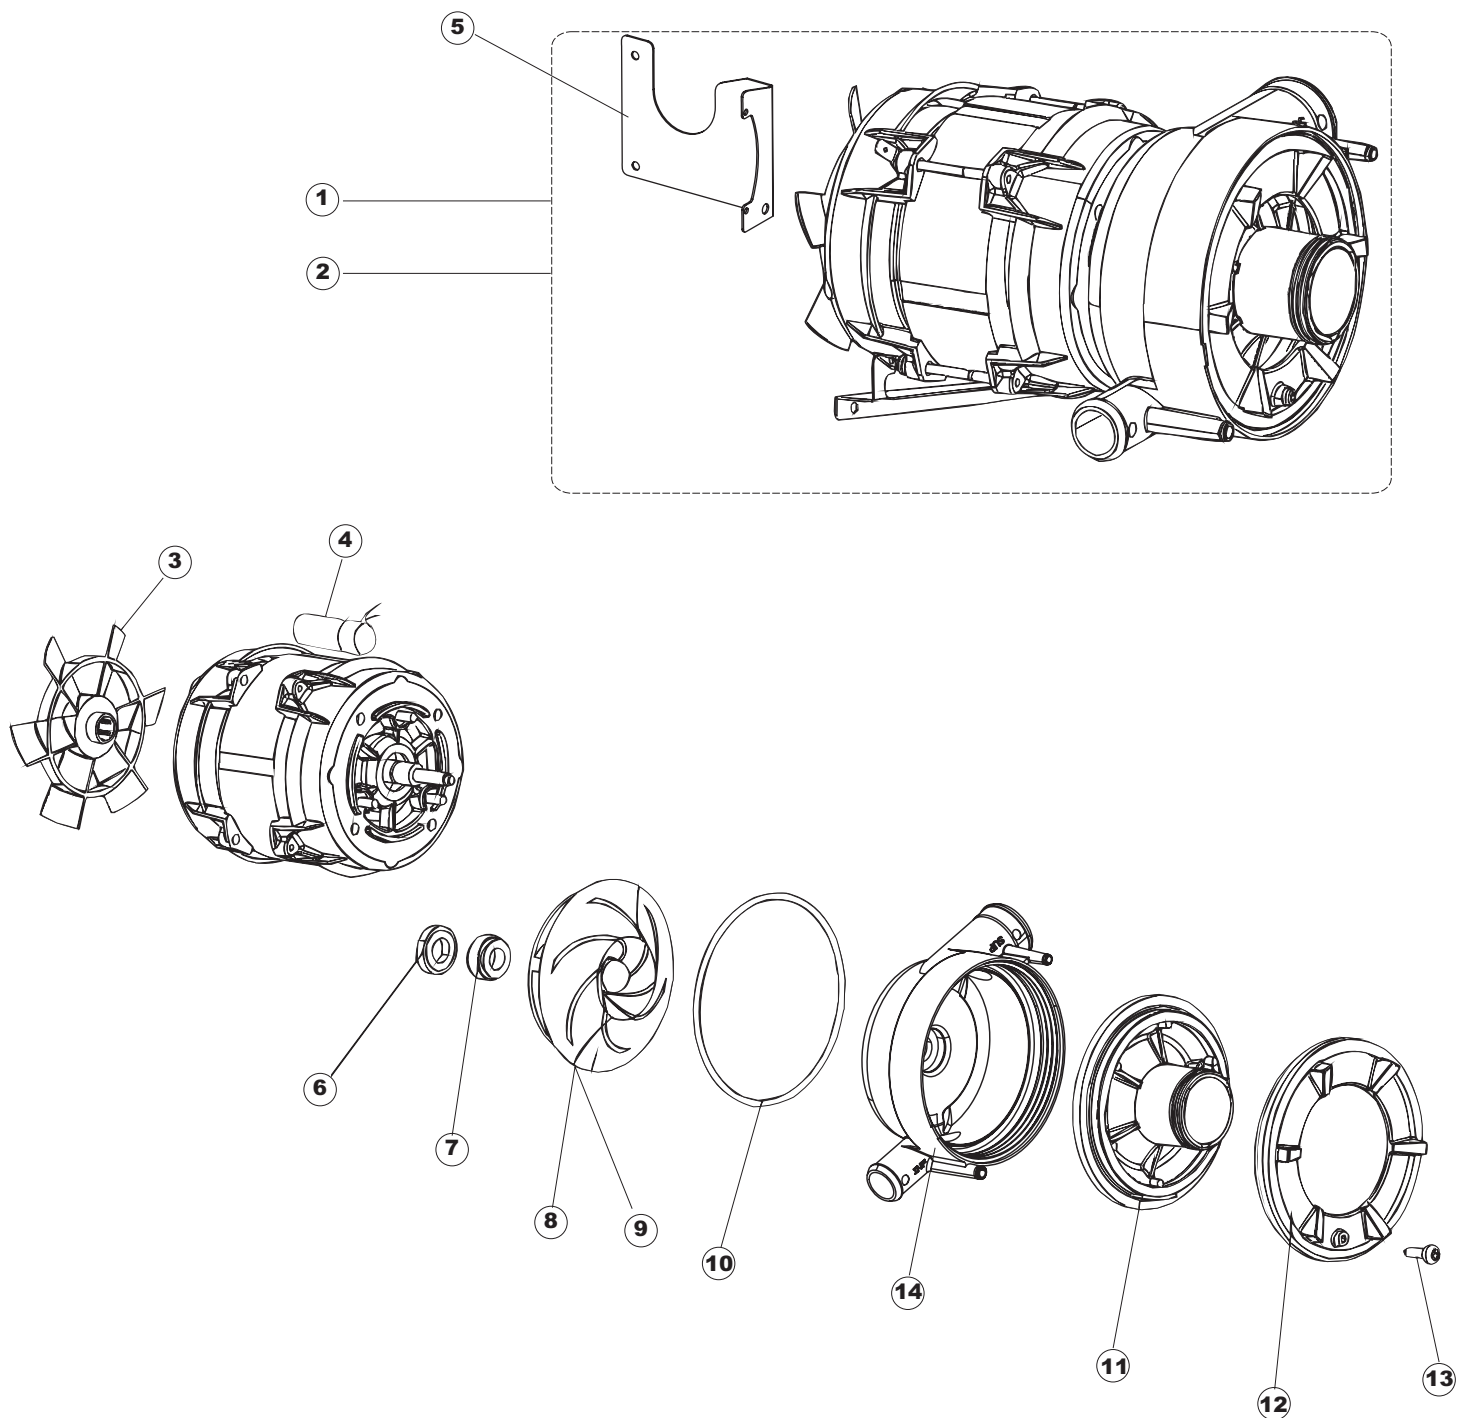

Tab.1: Carrosserie
Tab.2: Installation électrique
Tab.3: Composants de cuve
Tab.4: Circuit de lavage
Tab.5: Circuit de rinçage
Tab.6: Bras de lavage
Tab.7: Pompe de lavage
Tab.8: Pompe de vidange

Taf.1: Verkleidung
Taf.2: Elektrische Anlage
Taf.3: Bauteile im Waschtank
Taf.4: Spuelschaltung
Taf.5: Nachspuelschaltung
Taf.6: Wascharme
Taf.7: Spuelpumpe
Taf.8: Laugenpumpe

Pompa scarico
Drain pump

1

2

(*) Ricambio consigliato.

Pagina	Posizione	Codice ricambio	Vecchio codice	Descrizione
1	1	69141		GRUPPO CAPPA SQUADRATA LA50 COMPLETA
1	2	927088	CWM7	MAGNETE PER MICROINTERRUTTORE CAPPA
1	3	80632B		SUPPORTO DI SOLLEVAMENTO CAPPA
1	4	80998		VITE PLASTICA M4X6 (DIN933) GOLD
1	5	80069		GUIDA CAPPA
1	6	80638		PANNELLO POSTERIORE SUPERIORE
1	7	80162	C.80162	PANNELLO POSTERIORE
1	8	80275	C.80275	STAFFA AGGANCIO MOLLE ST - FINITA
1	9	80277	C.80277	PATTINO AGGANCIO MOLLE
1	10	926007	CMT549	MOLLA ACCIAIO A TRAZIONE PER LAVASTOVI-
1	11	80190	C.80190	SQUADRA SUPP.MANIGLIONE
1	12	926009	DAG332	GANCIO DI REGOLAZIONE MOLLE CAPPA
1	13	80023	C.80023	SQUADRA
1	14	80105	C.80105	TAMPONE FERMA CAPPA
1	15	80027	C.80027	MANIGLIONE
1	16	41042	C.41042	TAMPONE ADESIVO
1	17	80240		TELAIO PORTACESTO
1	18	80071	C.80071	PANNELLO LATERALE SINISTRO
1	19	80072	C.80072	PANNELLO LATERALE DESTRO
1	20	80078	C.80078	STAFFA SOTTOPIANI GOLD PG FINITO
1	21	926117	DWP128U	PIEDE
1	22	69096		PANNELLO ANTERIORE
2	1	69818		PROTEZIONE TRASPARENTE PER IMPIANTO
2	2	236043	REB236043	TERMOSTATO BOILER TR711 TF-83°
2	3	69401		PANNELLO PER COMPONENTI ELETTRICI
2	4	80350		CONTATTORE
2	5	H.228048		TAPPO PORTAFUSIBILE
2	6	228010		FUSIBILE 5X20 T4A RITARDATO 250V
2	7	H.228047		PORTAFUSIBILE
2	8	215029		SCHEDA IGEA(88701-1060)ELT.LA50 IBRIDA
2	9	DER111		RELE 30A 230AC 653182300300
2	10	69874		PIEDE SCHEDA