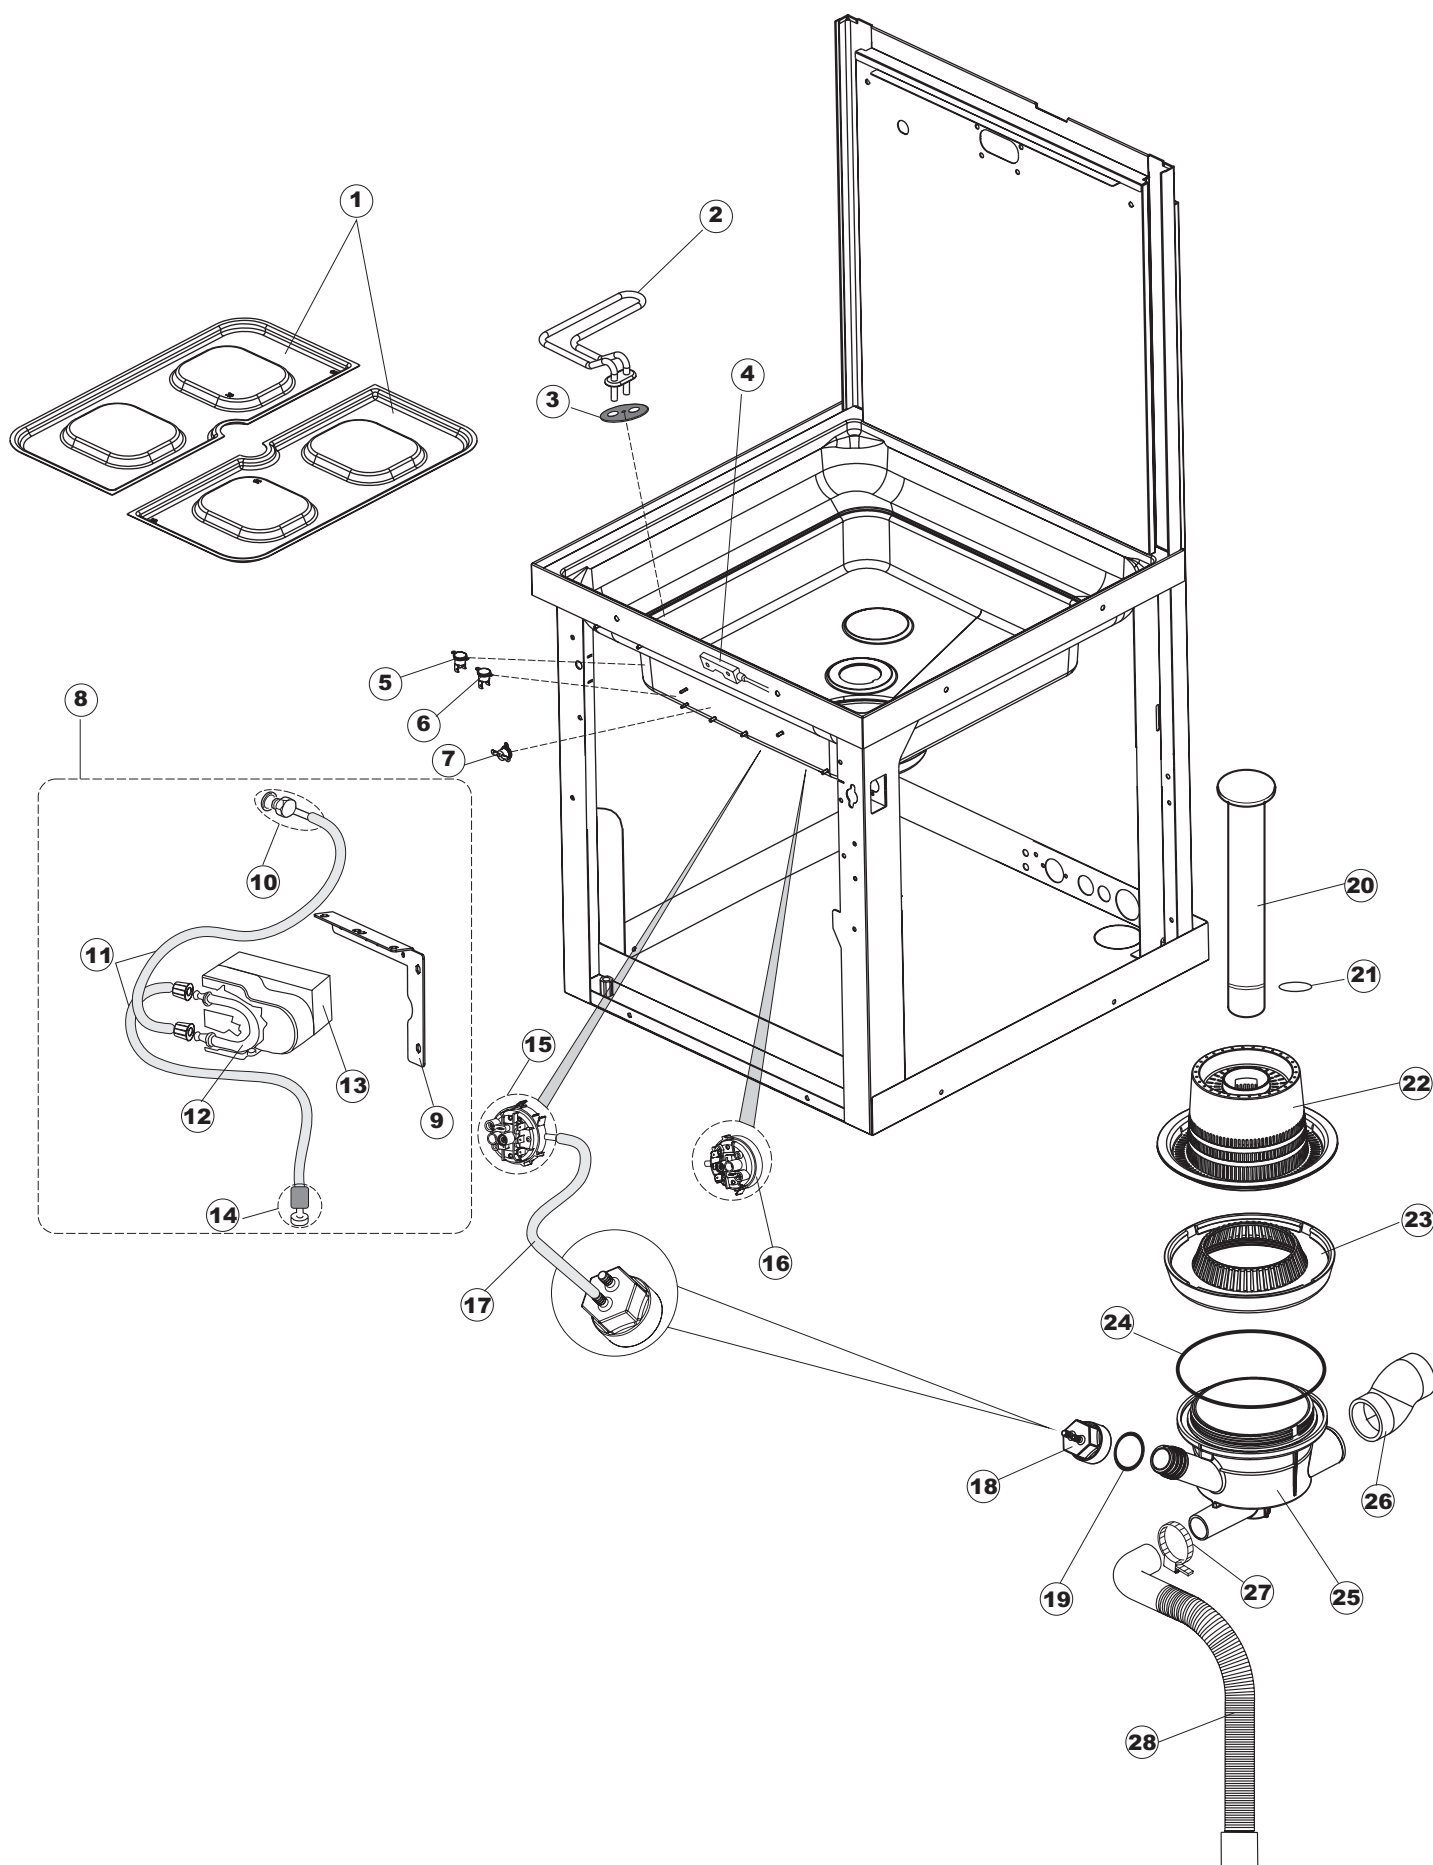

Tav.1: Machine body
Tav.2: Electrical components
Tav.3: Components in the tank
Tav.4: Washing circuit
Tav.5: Rinsing circuit
Tav.6: Washing arms
Tav.7: Washing pump
Tav.8: Draining pump

Tab.1: Carrocería
Tab.2: Instalación eléctrica
Tab.3: Componentes en cuba
Tab.4: Circuito de lavado
Tab.5: Circuito d'enjuague
Tab.6: Brazos de lavado
Tab.7: Bomba de lavado
Tab.8: Bomba de descarga

Pompa scarico
Drain pump

1

2

(*) Ricambio consigliato.

Pagina	Posizione	Codice ricambio	Vecchio codice	Descrizione
1	1	69141		GRUPPO CAPPA SQUADRATA LA50 COMPLETA
1	2	927088	CWM7	MAGNETE PER MICROINTERRUTTORE CAPPA
1	3	80632B		SUPPORTO DI SOLLEVAMENTO CAPPA
1	4	80998		VITE PLASTICA M4X6 (DIN933) GOLD
1	5	80069		GUIDA CAPPA
1	6	80638		PANNELLO POSTERIORE SUPERIORE
1	7	80162	C.80162	PANNELLO POSTERIORE
1	8	80275	C.80275	STAFFA AGGANCIO MOLLE ST - FINITA
1	9	80277	C.80277	PATTINO AGGANCIO MOLLE
1	10	926007	CMT549	MOLLA ACCIAIO A TRAZIONE PER LAVASTOVI-
1	11	80190	C.80190	SQUADRA SUPP.MANIGLIONE
1	12	926009	DAG332	GANCIO DI REGOLAZIONE MOLLE CAPPA
1	13	80023	C.80023	SQUADRA
1	14	80105	C.80105	TAMPONE FERMA CAPPA
1	15	80027	C.80027	MANIGLIONE
1	16	41042	C.41042	TAMPONE ADESIVO
1	17	80240		TELAIO PORTACESTO
1	18	80071	C.80071	PANNELLO LATERALE SINISTRO
1	19	80072	C.80072	PANNELLO LATERALE DESTRO
1	20	80078	C.80078	STAFFA SOTTOPIANI GOLD PG FINITO
1	21	926117	DWP128U	PIEDE
1	22	69096		PANNELLO ANTERIORE
2	1	69818		PROTEZIONE TRASPARENTE PER IMPIANTO
2	2	236043	REB236043	TERMOSTATO BOILER TR711 TF-83°
2	3	69401		PANNELLO PER COMPONENTI ELETTRICI
2	4	80350		CONTATTORE
2	5	H.228048		TAPPO PORTAFUSIBILE
2	6	228010		FUSIBILE 5X20 T4A RITARDATO 250V
2	7	H.228047		PORTAFUSIBILE
2	8	215029		SCHEDA IGEA(88701-1060)ELT.LA50 IBRIDA
2	9	DER111		RELE 30A 230AC 653182300300
2	10	69874		PIEDE SCHEDA