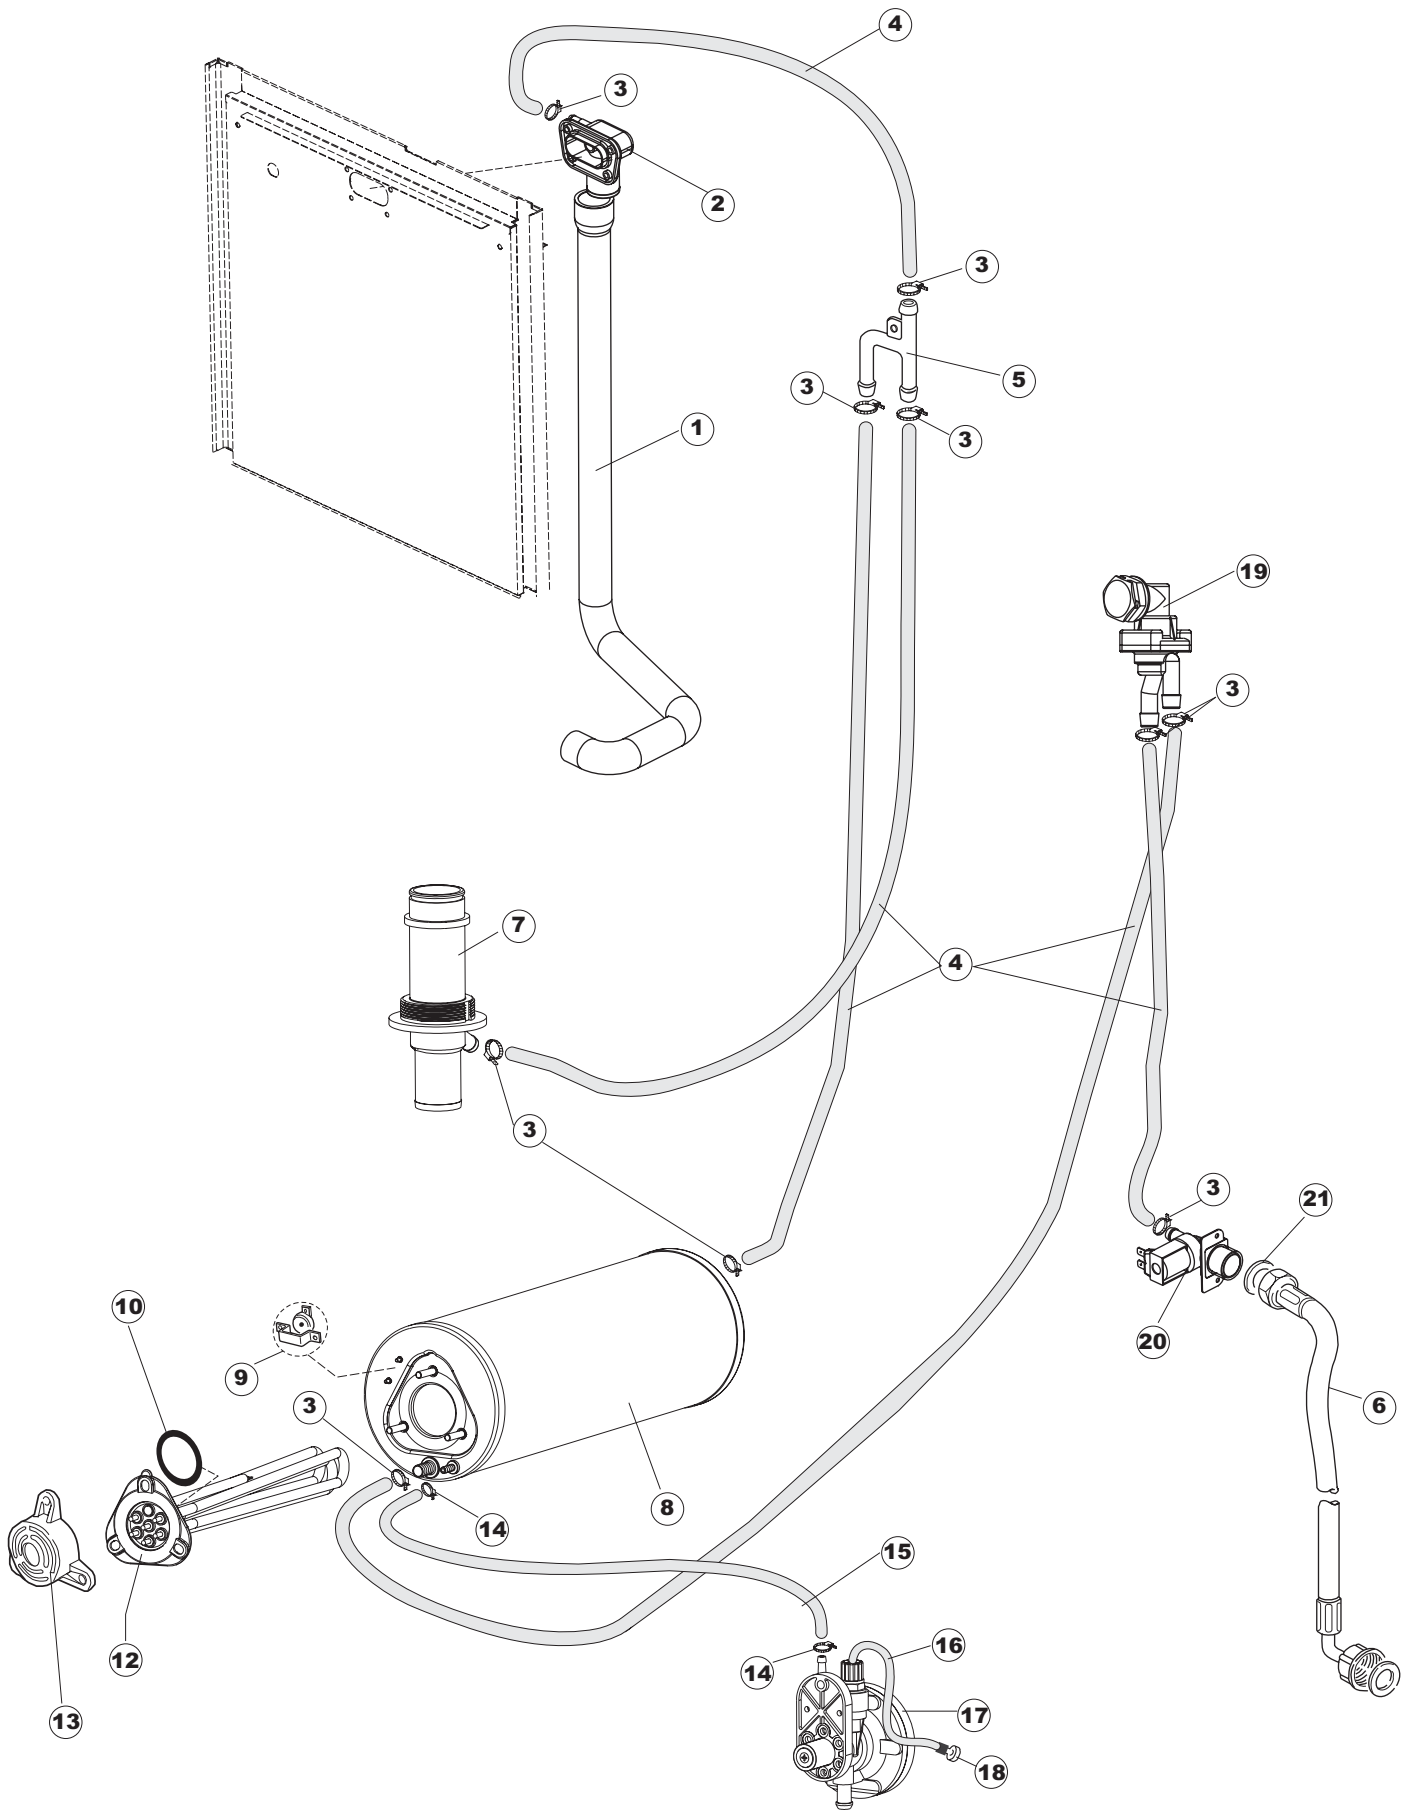

Pompa scarico
Drain pump

1

2

(*) Ricambio consigliato.

Pagina	Posizione	Codice ricambio	Vecchio codice	Descrizione
1	1	69141		GRUPPO CAPPA SQUADRATA LA50 COMPLETA
1	2	927088	CWM7	MAGNETE PER MICROINTERRUTTORE CAPPA
1	3	80632B		SUPPORTO DI SOLLEVAMENTO CAPPA
1	4	80998		VITE PLASTICA M4X6 (DIN933) GOLD
1	5	80069		GUIDA CAPPA
1	6	80638		PANNELLO POSTERIORE SUPERIORE
1	7	80162	C.80162	PANNELLO POSTERIORE
1	8	80275	C.80275	STAFFA AGGANCIO MOLLE ST - FINITA
1	9	80277	C.80277	PATTINO AGGANCIO MOLLE
1	10	926007	CMT549	MOLLA ACCIAIO A TRAZIONE PER LAVASTOVI-
1	11	80190	C.80190	SQUADRA SUPP.MANIGLIONE
1	12	926009	DAG332	GANCIO DI REGOLAZIONE MOLLE CAPPA
1	13	80023	C.80023	SQUADRA
1	14	80105	C.80105	TAMPONE FERMA CAPPA
1	15	80027	C.80027	MANIGLIONE
1	16	41042	C.41042	TAMPONE ADESIVO
1	17	80240		TELAIO PORTACESTO
1	18	80071	C.80071	PANNELLO LATERALE SINISTRO
1	19	80072	C.80072	PANNELLO LATERALE DESTRO
1	20	80078	C.80078	STAFFA SOTTOPIANI GOLD PG FINITO
1	21	926117	DWP128U	PIEDE
1	22	69096		PANNELLO ANTERIORE
2	1	69818		PROTEZIONE TRASPARENTE PER IMPIANTO
2	2	236043	REB236043	TERMOSTATO BOILER TR711 TF-83°
2	3	69401		PANNELLO PER COMPONENTI ELETTRICI
2	4	80350		CONTATTORE
2	5	H.228048		TAPPO PORTAFUSIBILE
2	6	228010		FUSIBILE 5X20 T4A RITARDATO 250V
2	7	H.228047		PORTAFUSIBILE
2	8	215029		SCHEDA IGEA(88701-1060)ELT.LA50 IBRIDA
2	9	DER111		RELE 30A 230AC 653182300300
2	10	69874		PIEDE SCHEDA

(*) Ricambio consigliato.

Pagina	Posizione	Codice ricambio	Vecchio codice	Descrizione
7	11	480148		TAPPO CHIOCCIOLA POMPA(2399R)
7	12	429074		GHIERA
7	13	486242		VITE 3.5X13 TBC UNI6954(0062R)
7	14	116032		CHIOCCIOLA ELETTOPOMPA
8	1	70710		NON A LISTINO
8	2	70710HZ		NON A LISTINO
8	3	224023		PRESSOSTATO 165/140
8	4	143131	SPG47	TUBO GOMMA 4X7MM
8	5	107014		TRAPPOLA ARIA
8	6	DZS151		TUBO SCARICO PL CM150 D25 (2 MANIC.)
8	7	CFS18		FASCETTA SERRAGGIO TUBI
8	8	80117	C.80117	POMPA DI SCARICO
8	9	80117UL		POMPA DI SCARICO
8	10	CFS1		FASCETTA SERRAGGIO TUBI
8	11	70097		TUBO DI SCARICO