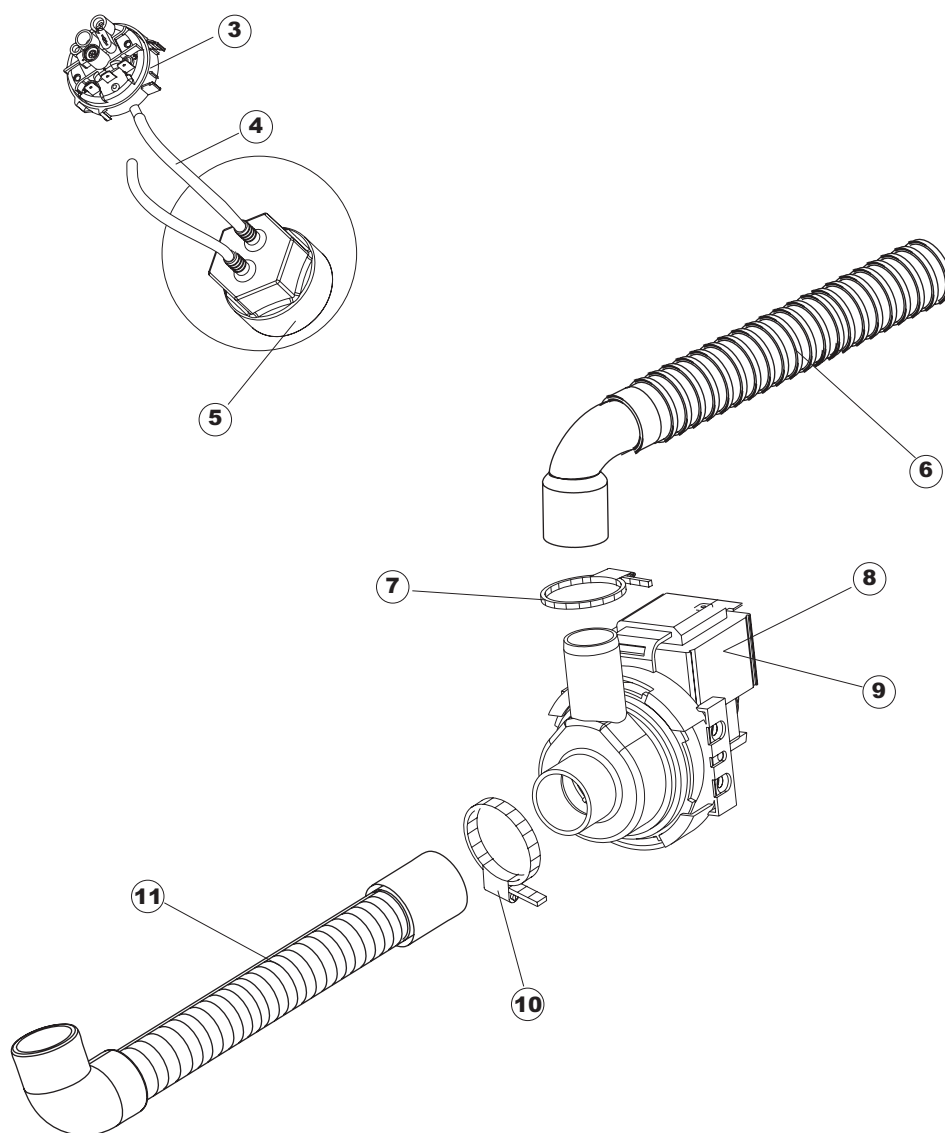

Pompa scarico
Drain pump

1

2

(*) Ricambio consigliato.

Pagina	Posizione	Codice ricambio	Vecchio codice	Descrizione
1	1	69141		GRUPPO CAPPA SQUADRATA LA50 COMPLETA
1	2	927088	CWM7	MAGNETE PER MICROINTERRUTTORE CAPPA
1	3	80632B		SUPPORTO DI SOLLEVAMENTO CAPPA
1	4	80998		VITE PLASTICA M4X6 (DIN933) GOLD
1	5	80069		GUIDA CAPPA
1	6	80638		PANNELLO POSTERIORE SUPERIORE
1	7	80162	C.80162	PANNELLO POSTERIORE
1	8	80275	C.80275	STAFFA AGGANCIO MOLLE ST - FINITA
1	9	80277	C.80277	PATTINO AGGANCIO MOLLE
1	10	926007	CMT549	MOLLA ACCIAIO A TRAZIONE PER LAVASTOVI-
1	11	80190	C.80190	SQUADRA SUPP.MANIGLIONE
1	12	926009	DAG332	GANCIO DI REGOLAZIONE MOLLE CAPPA
1	13	80023	C.80023	SQUADRA
1	14	80105	C.80105	TAMPONE FERMA CAPPA
1	15	80027	C.80027	MANIGLIONE
1	16	41042	C.41042	TAMPONE ADESIVO
1	17	80240		TELAIO PORTACESTO
1	18	80071	C.80071	PANNELLO LATERALE SINISTRO
1	19	80072	C.80072	PANNELLO LATERALE DESTRO
1	20	80078	C.80078	STAFFA SOTTOPIANI GOLD PG FINITO
1	21	926117	DWP128U	PIEDE
1	22	69096		PANNELLO ANTERIORE
2	1	69818		PROTEZIONE TRASPARENTE PER IMPIANTO
2	2	236043	REB236043	TERMOSTATO BOILER TR711 TF-83°
2	3	69401		PANNELLO PER COMPONENTI ELETTRICI
2	4	80350		CONTATTORE
2	5	H.228048		TAPPO PORTAFUSIBILE
2	6	228010		FUSIBILE 5X20 T4A RITARDATO 250V
2	7	H.228047		PORTAFUSIBILE
2	8	215029		SCHEDA IGEA(88701-1060)ELT.LA50 IBRIDA
2	9	DER111		RELE 30A 230AC 653182300300
2	10	69874		PIEDE SCHEDA

(*) Ricambio consigliato.

Pagina	Posizione	Codice ricambio	Vecchio codice	Descrizione
7	11	480148		TAPPO CHIOCCIOLA POMPA(2399R)
7	12	429074		GHIERA
7	13	486242		VITE 3.5X13 TBC UNI6954(0062R)
7	14	116032		CHIOCCIOLA ELETTOPOMPA
8	1	70710		NON A LISTINO
8	2	70710HZ		NON A LISTINO
8	3	224023		PRESSOSTATO 165/140
8	4	143131	SPG47	TUBO GOMMA 4X7MM
8	5	107014		TRAPPOLA ARIA
8	6	DZS151		TUBO SCARICO PL CM150 D25 (2 MANIC.)
8	7	CFS18		FASCETTA SERRAGGIO TUBI
8	8	80117	C.80117	POMPA DI SCARICO
8	9	80117UL		POMPA DI SCARICO
8	10	CFS1		FASCETTA SERRAGGIO TUBI
8	11	70097		TUBO DI SCARICO