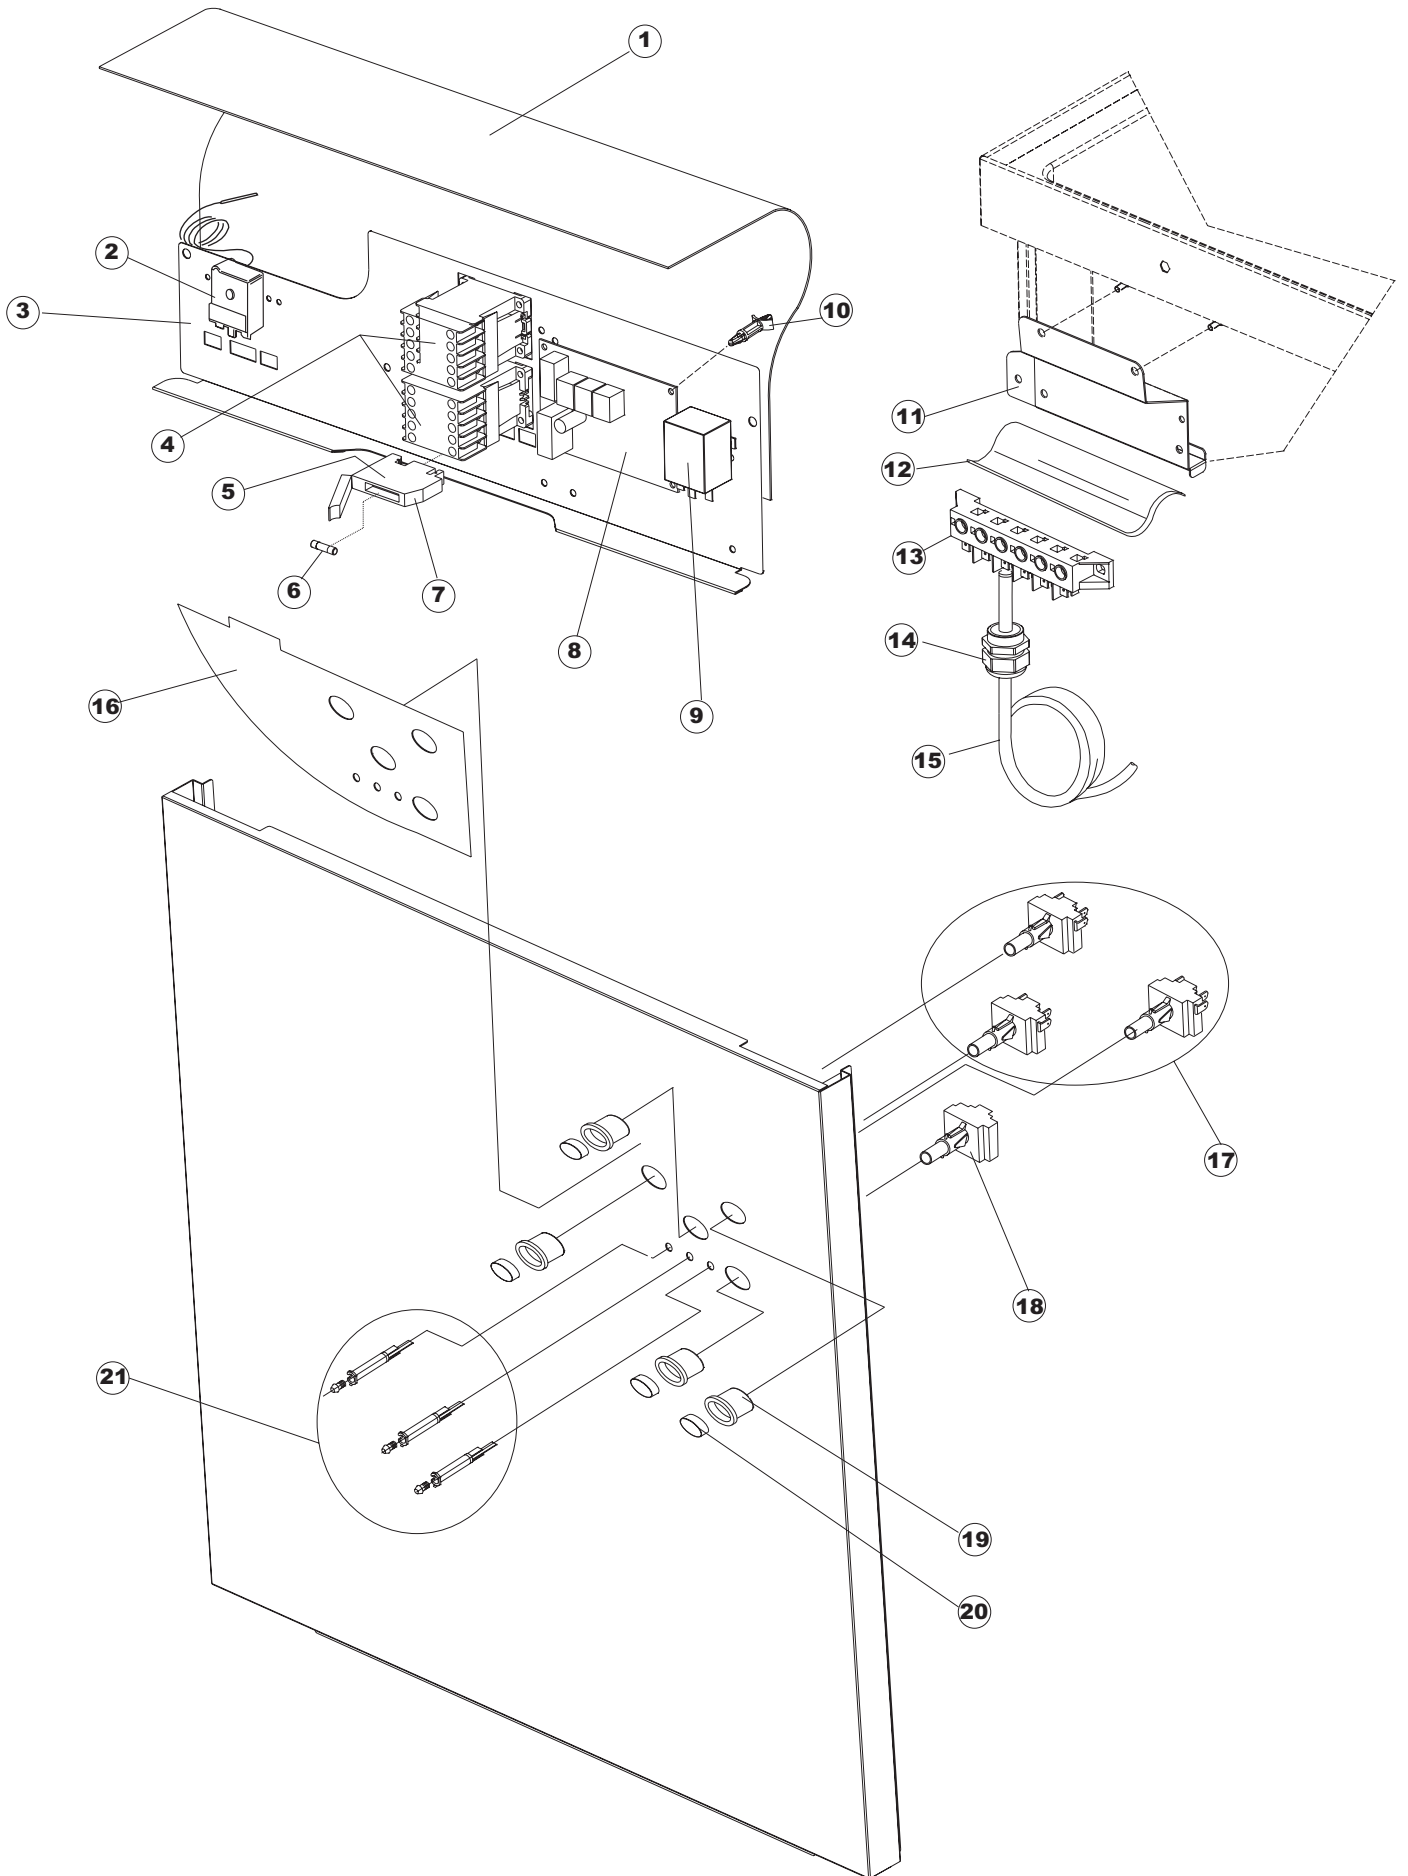

ELETTROBAR

**SPARE PARTS CATALOGUE
ERSATZTEILKATALOG
CATALOGUE PIECES DETACHEES
CATALOGO PARTI RICAMBIO
CATALOGO DE PIEZAS DE RECAMBIO
CATALOGO PEÇAS DE REPOSICAO**

Fast 73

12-03-2012

Fast 73

Tav.1: Carrozzeria
Tav.2: Impianto elettrico
Tav.3: Componenti in vasca
Tav.4: Circuito di lavaggio
Tav.5: Circuito di risciacquo
Tav.6: Lance di lavaggio
Tav.7: Pompa di lavaggio
Tav.8: Pompa di scarico

Pompa scarico
Drain pump

1

2

(*) Ricambio consigliato.

Pagina	Posizione	Codice ricambio	Vecchio codice	Descrizione
1	1	69141		GRUPPO CAPPA SQUADRATA LA50 COMPLETA
1	2	927088	CWM7	MAGNETE PER MICROINTERRUTTORE CAPPA
1	3	80632B		SUPPORTO DI SOLLEVAMENTO CAPPA
1	4	80998		VITE PLASTICA M4X6 (DIN933) GOLD
1	5	80069		GUIDA CAPPA
1	6	80638		PANNELLO POSTERIORE SUPERIORE
1	7	80162	C.80162	PANNELLO POSTERIORE
1	8	80275	C.80275	STAFFA AGGANCIO MOLLE ST - FINITA
1	9	80277	C.80277	PATTINO AGGANCIO MOLLE
1	10	926007	CMT549	MOLLA ACCIAIO A TRAZIONE PER LAVASTOVI-
1	11	80190	C.80190	SQUADRA SUPP.MANIGLIONE
1	12	926009	DAG332	GANCIO DI REGOLAZIONE MOLLE CAPPA
1	13	80023	C.80023	SQUADRA
1	14	80105	C.80105	TAMPONE FERMA CAPPA
1	15	80027	C.80027	MANIGLIONE
1	16	41042	C.41042	TAMPONE ADESIVO
1	17	80240		TELAIO PORTACESTO
1	18	80071	C.80071	PANNELLO LATERALE SINISTRO
1	19	80072	C.80072	PANNELLO LATERALE DESTRO
1	20	80078	C.80078	STAFFA SOTTOPIANI GOLD PG FINITO
1	21	926117	DWP128U	PIEDE
1	22	69096		PANNELLO ANTERIORE
2	1	69818		PROTEZIONE TRASPARENTE PER IMPIANTO
2	2	236043	REB236043	TERMOSTATO BOILER TR711 TF-83°
2	3	69401		PANNELLO PER COMPONENTI ELETTRICI
2	4	80350		CONTATTORE
2	5	H.228048		TAPPO PORTAFUSIBILE
2	6	228010		FUSIBILE 5X20 T4A RITARDATO 250V
2	7	H.228047		PORTAFUSIBILE
2	8	215029		SCHEDA IGEA(88701-1060)ELT.LA50 IBRIDA
2	9	DER111		RELE 30A 230AC 653182300300
2	10	69874		PIEDE SCHEDA